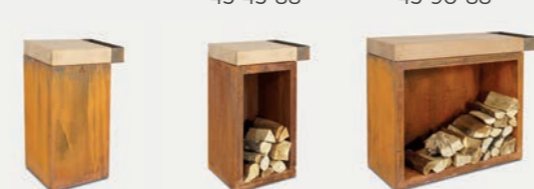

BUTCHER BLOCK 45-45-88
BUTCHER BLOCK STORAGE 45-45-88
BUTCHER BLOCK STORAGE 45-90-88